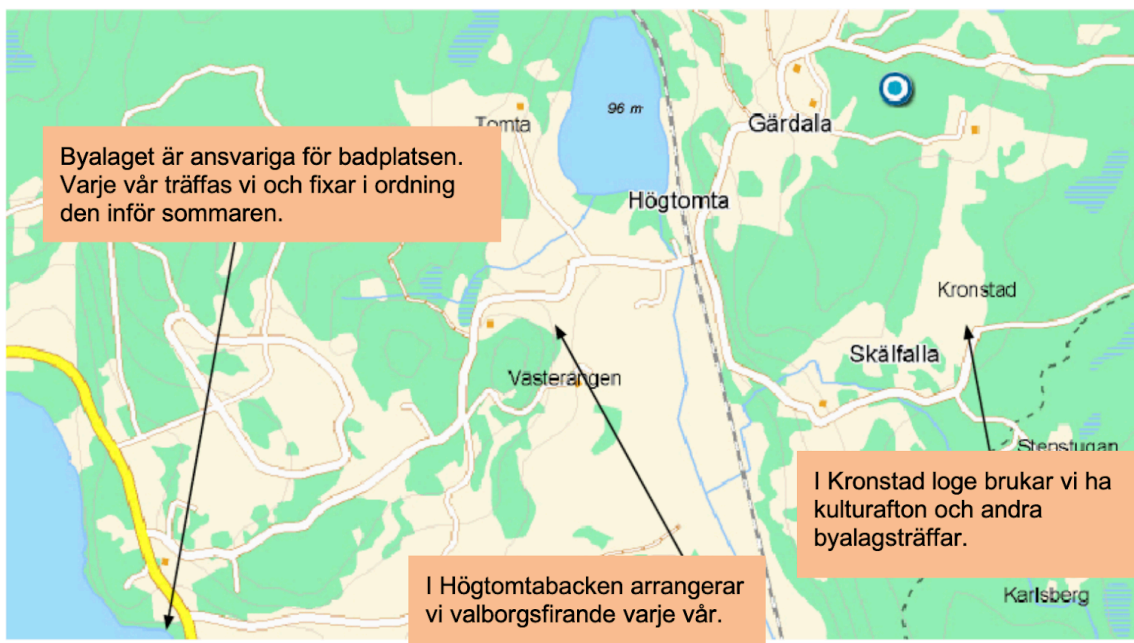

Välkommen till Gärdala

Vill du veta mer, undrar över något eller har egna förslag om vad Byalaget kan hitta på, tveka inte att höra av dig till någon i styrelsen.

Theodora Arnadottir, ordförande

telefon: 0702-548371

e-post: theodoraarnadottirpetterson@gmail.com

Agneta Nåbo, kassör

telefon: 0722-445053

e-post: nabo@telia.com

Martin Ericsson, ledamot & sekreterare

Ewa Malmros, ledamot

Stina Andersson, ledamot

Tora Kronqvist, ledamot

Therese Jakobsson, suppleant